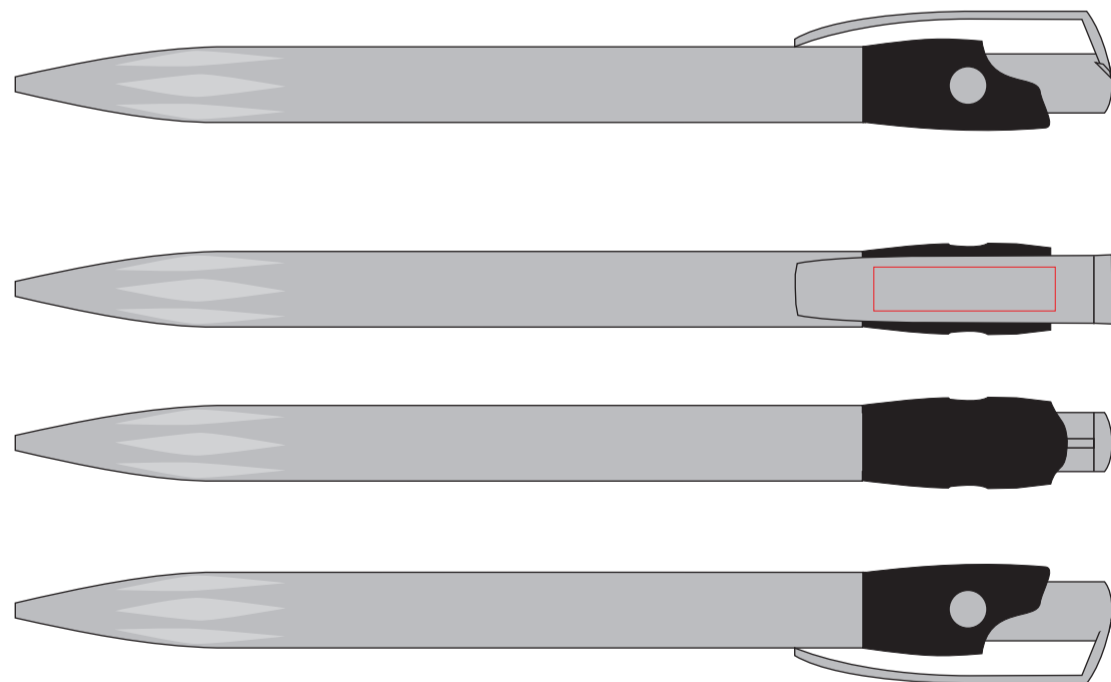

Ручка KIKI ECOLINE 395MB

методы нанесения: тампопечать на клипе

392EW/01

392EW/19

392EW/05

392EW/22

392EW/08

392EW/24

392EW/10

392EW/35

392EW/15