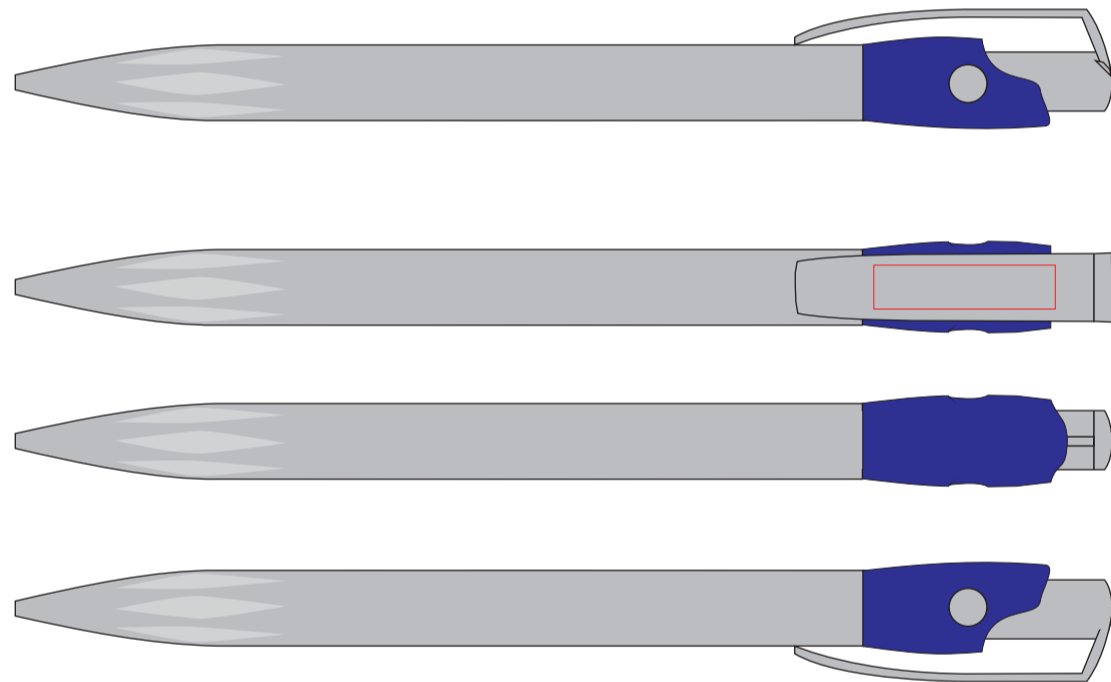

Ручка KIKI ECOLINE 395MB

методы нанесения: тампопечать на клипе

392EW/01

392EW/19

392EW/05

392EW/22

392EW/08

392EW/24

392EW/10

392EW/35

392EW/15