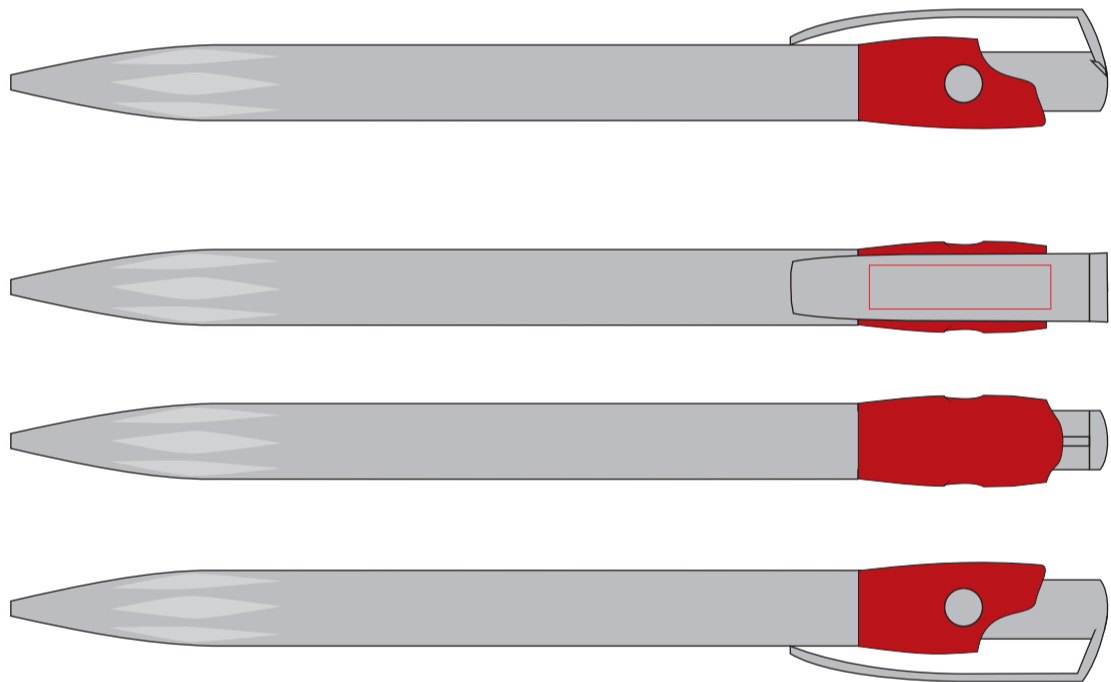

Ручка KIKI ECOLINE 395MB

методы нанесения: тампопечать на клипе

392EW/01

392EW/19

392EW/05

392EW/22

392EW/08

392EW/24

392EW/10

392EW/35

392EW/15