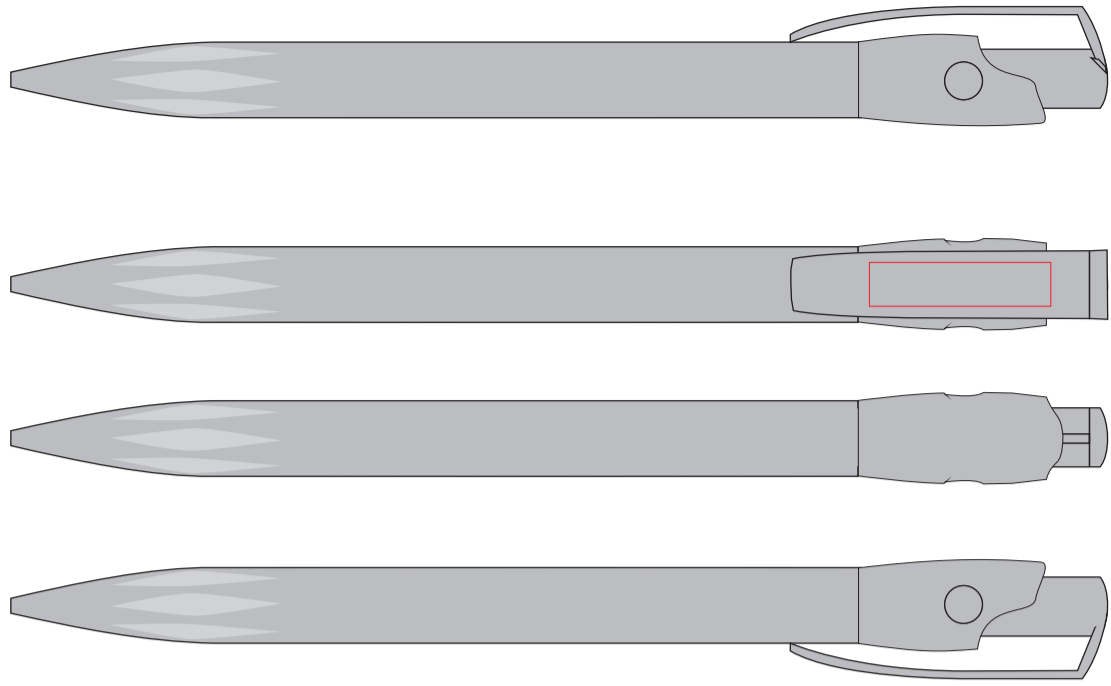

Ручка KIKI ECOLINE 395MB

методы нанесения: тампопечать на клипе

392EW/01

392EW/19

392EW/05

392EW/22

392EW/08

392EW/24

392EW/10

392EW/35

392EW/15