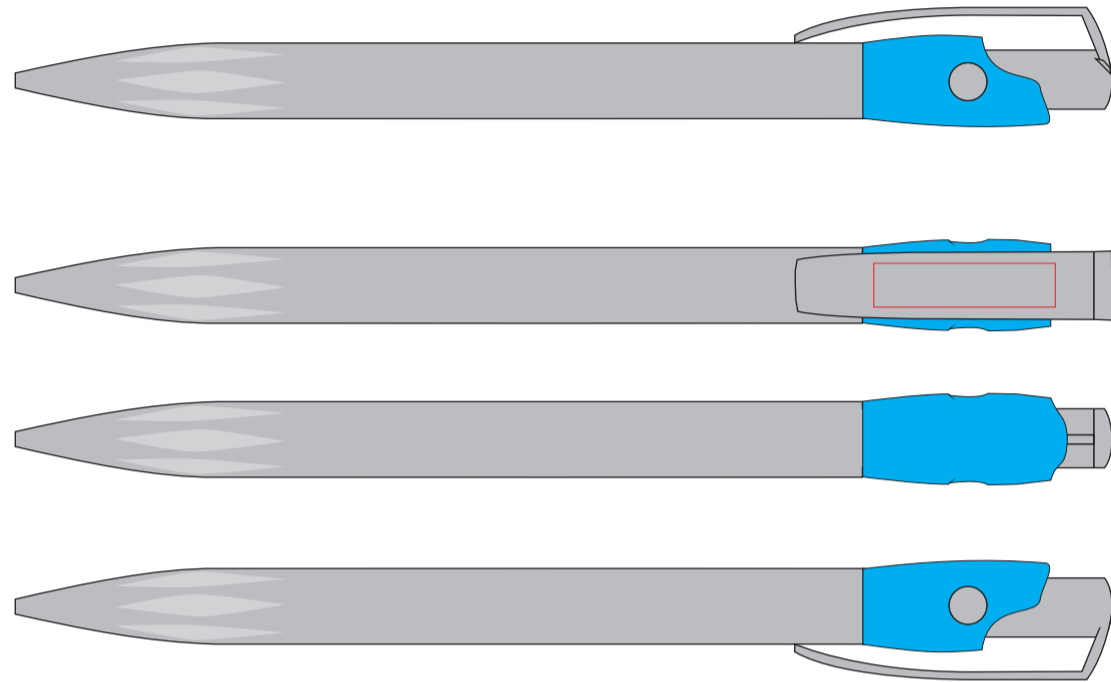

Ручка KIKI ECOLINE 395MB

методы нанесения: тампопечать на клипе

392EW/01

392EW/19

392EW/05

392EW/22

392EW/08

392EW/24

392EW/10

392EW/35

392EW/15