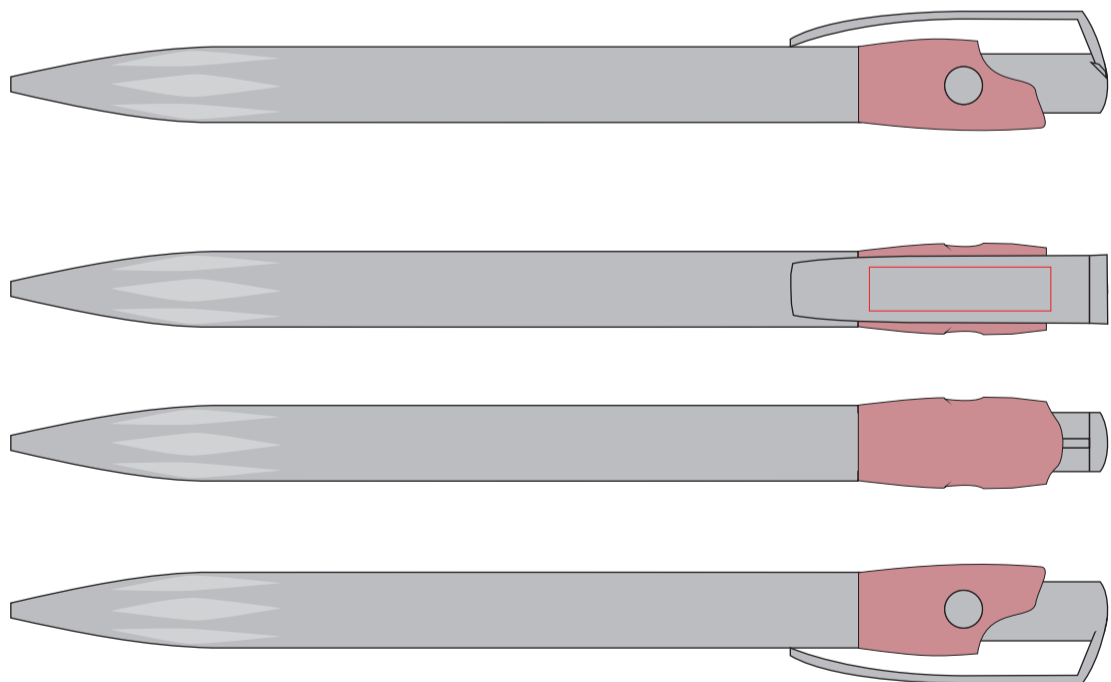

Ручка KIKI ECOLINE 395MB

методы нанесения: тампопечать на клипе

392EW/01

392EW/19

392EW/05

392EW/22

392EW/08

392EW/24

392EW/10

392EW/35

392EW/15