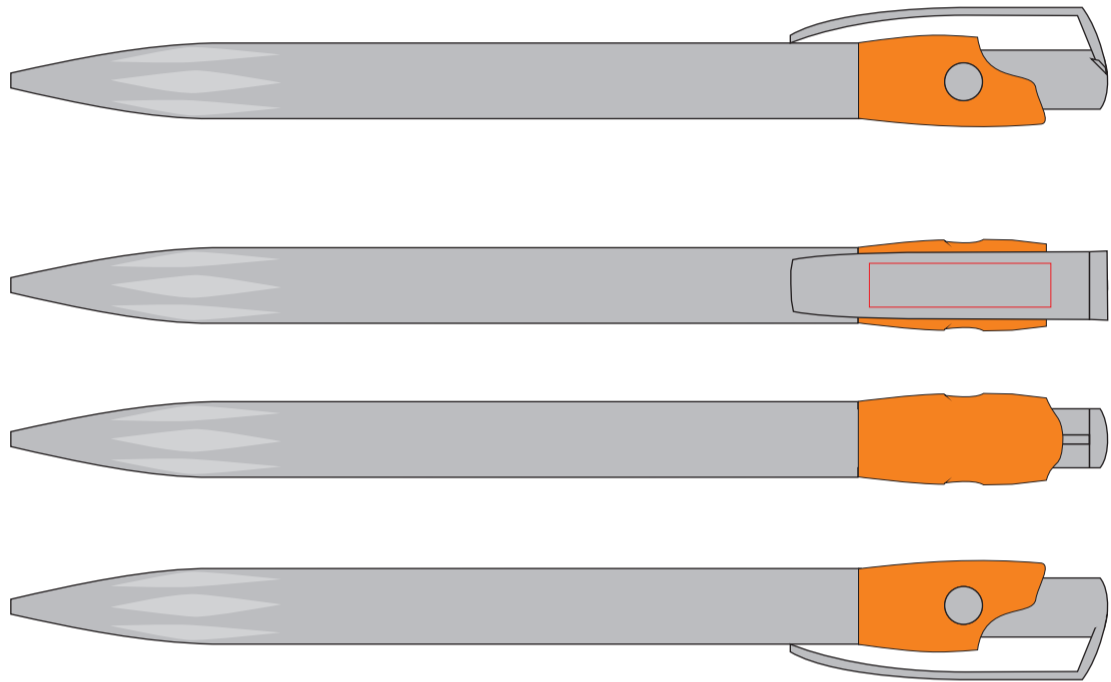

Ручка KIKI ECOLINE 395MB

методы нанесения: тампопечать на клипе

392EW/01

392EW/19

392EW/05

392EW/22

392EW/08

392EW/24

392EW/10

392EW/35

392EW/15