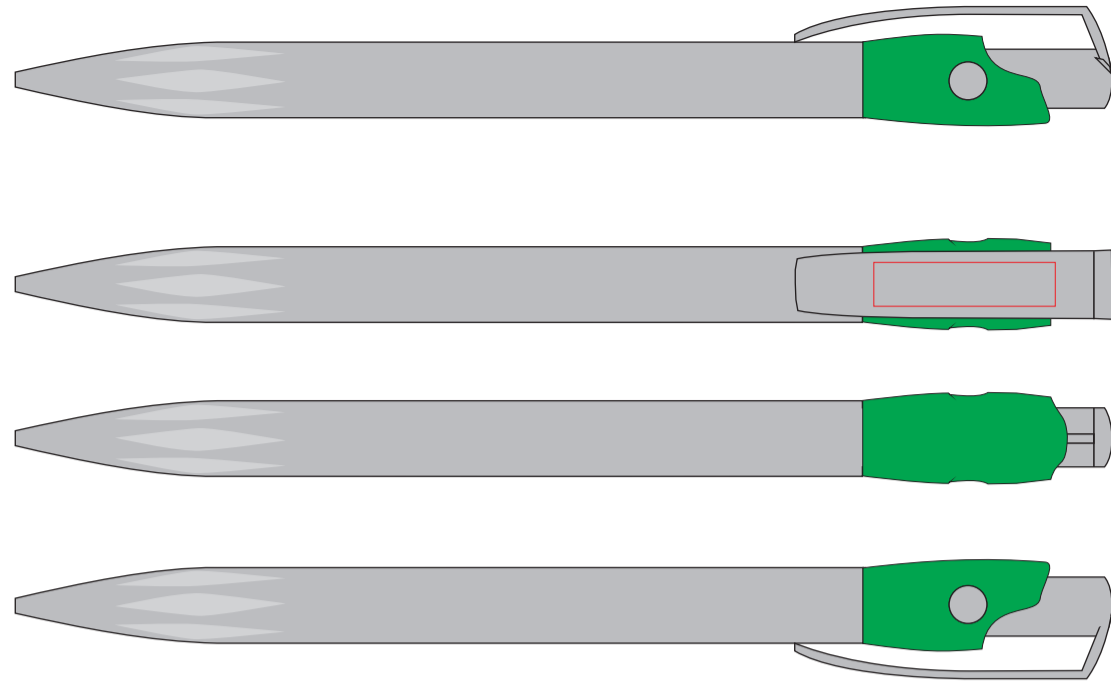

Ручка KIKI ECOLINE 395MB

методы нанесения: тампопечать на клипе

392EW/01

392EW/19

392EW/05

392EW/22

392EW/08

392EW/24

392EW/10

392EW/35

392EW/15