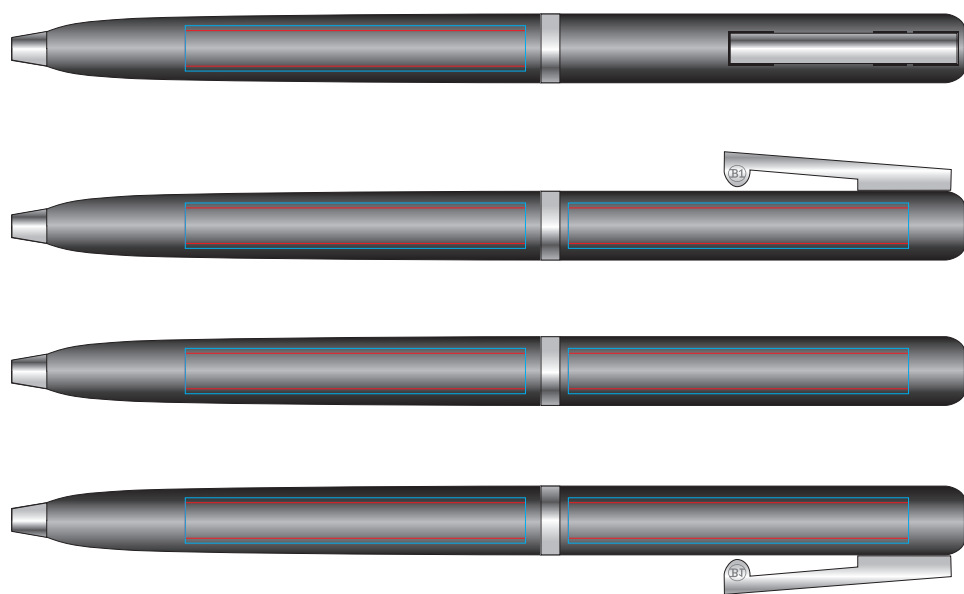

Ручка Clicker 16501

методы нанесения: гравировка, тампопечать

16501/08

16501/24

16501/35

16501/47