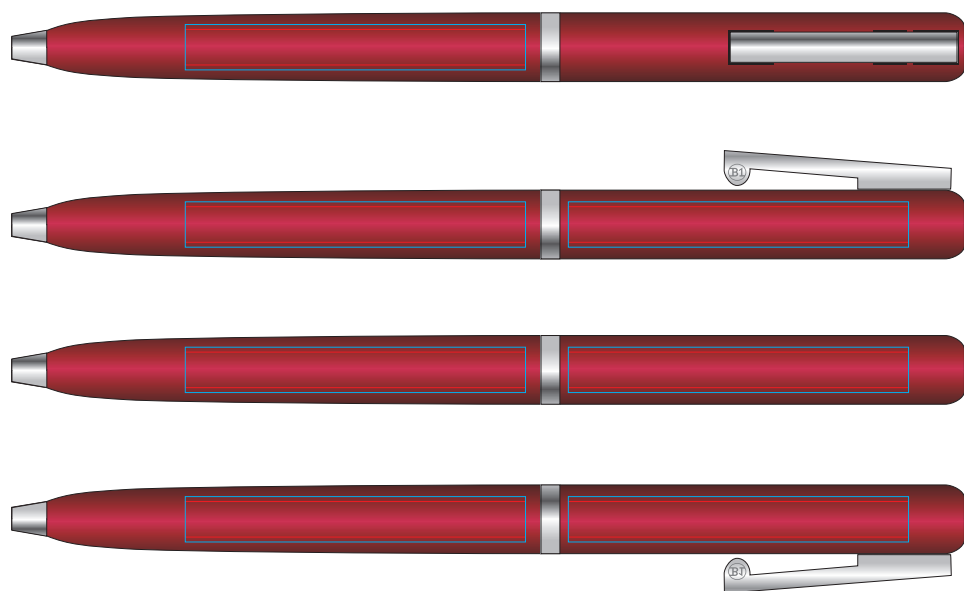

Ручка Clicker 16501

методы нанесения: гравировка, тампопечать

16501/08

16501/24

16501/35

16501/47