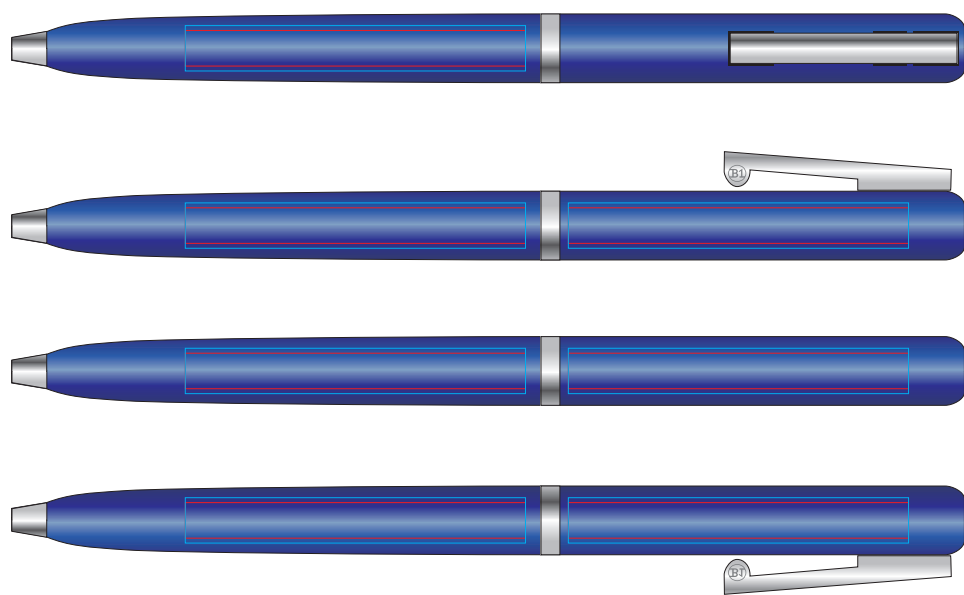

Ручка Clicker 16501

методы нанесения: гравировка, тампопечать

16501/08

16501/24

16501/35

16501/47